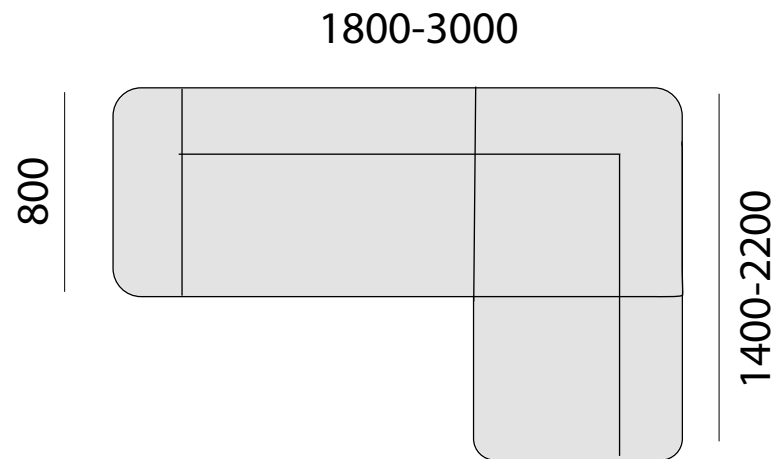

Бл-1яу-Бп

Бл-3ру-Бп

Бл-3ру-К-Бп

1400-2200

1800-3000

1яу
кресло с коробом

2ру/2яу
диван-кровать / диван с коробом

3ру/3яу
диван-кровать / диван с коробом