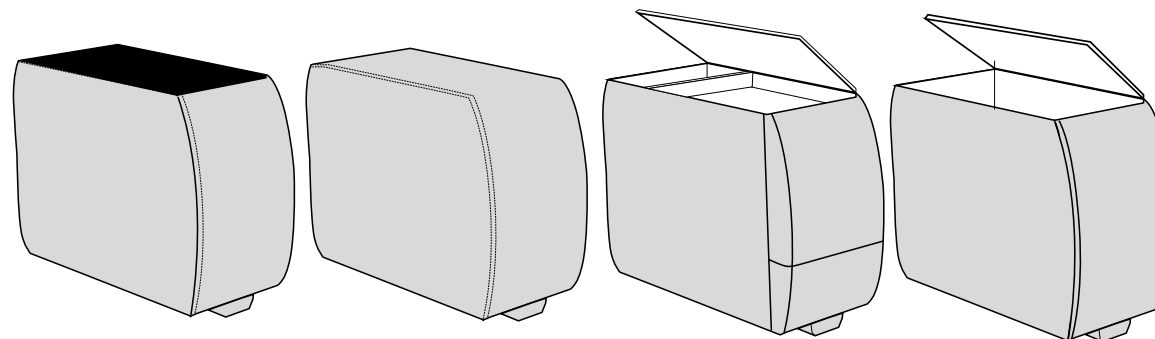

Создайте свою индивидуальную комплектацию дивана, используя разнообразие боковин: узкие, широкие, с декором, со столешницей, с выдвижными ящиками, с нишами для вещей.

Столешницы выполнены с практичным покрытием их ПВХ.