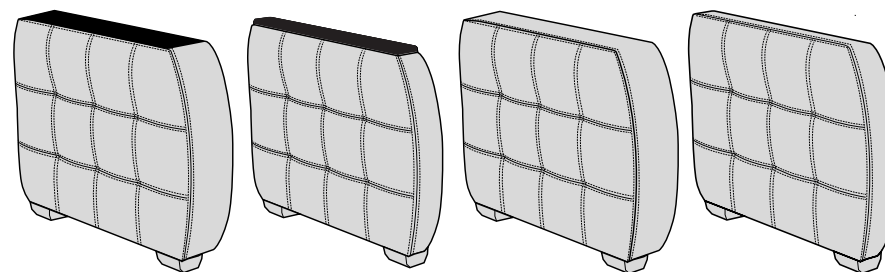

Создайте свою индивидуальную комплектацию дивана, используя разнообразие боковин: узкие, широкие, с декором, со столешницей, с выдвижными ящиками, с нишами для вещей.

Столешницы выполнены с практичным покрытием их ПВХ.