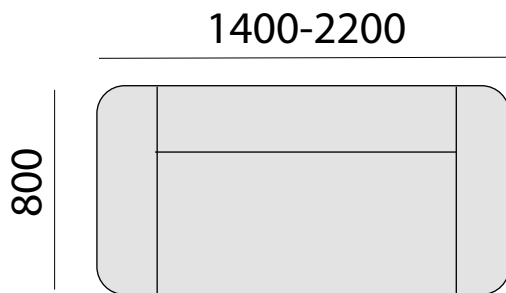

Бл-1яу-Бп

Бл-3ру-Бп

Бл-3ру-К-Бп

1400-2200

1800-3000

1яу
кресло с коробом

2ру/2яу
диван-кровать / диван с коробом

3ру/3яу
диван-кровать / диван с коробом