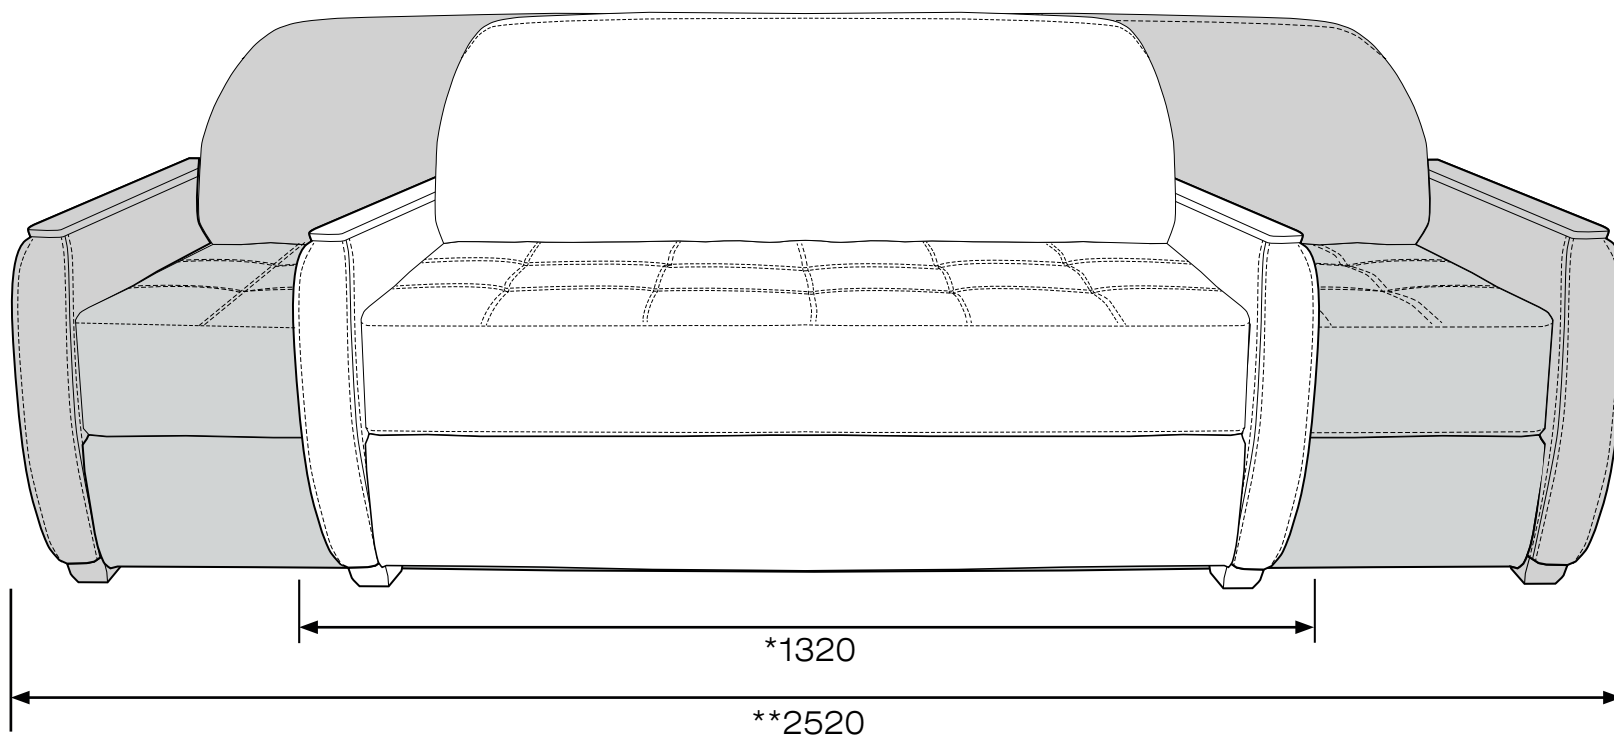

Компактность. Малогабаритная модель отлично решает вопросы организации комфортного пространства и экономии пространства. Диван займет минимально необходимую площадь и ни сантиметра больше.

Модульная конструкция представляет собой набор модулей из которых собирается диван. У «Комфорт 41» есть модули диванов, канапе, кресла и множества типов боковин. Кроме того модули имеют множество вариантов размеров. Их разновидности настолько обширны, что специально им посвящены отдельные разделы.

К-Зру-БпД(диз.3)

Бл(диз.1)-1яу-Бп(диз.1)

БлД(диз.3)-Зру-БпД(диз.3)

К-Зру-К

Комфорт 41 – уникальный диван. У каждого модуля есть несколько вариантов длины с шагом в 10 см. Вы можете максимально точно подобрать размеры дивана для Вашей комнаты.

Бл(диз.1)-2ру(1)-Бп(диз.1)*

Бл(диз.1)-3ру(2,2)-Бп(диз.1)**

Диван выполнен с оригинальным решением эргономики и комфорта. Основу комфорта сиденья составляет система независимых пружин. Сидеть на диване удобно. Спинка не высокая, она хорошо поддерживает спину. Кроме того, с такой спинкой удобно сидеть вполоборота, используя спинку как опору.