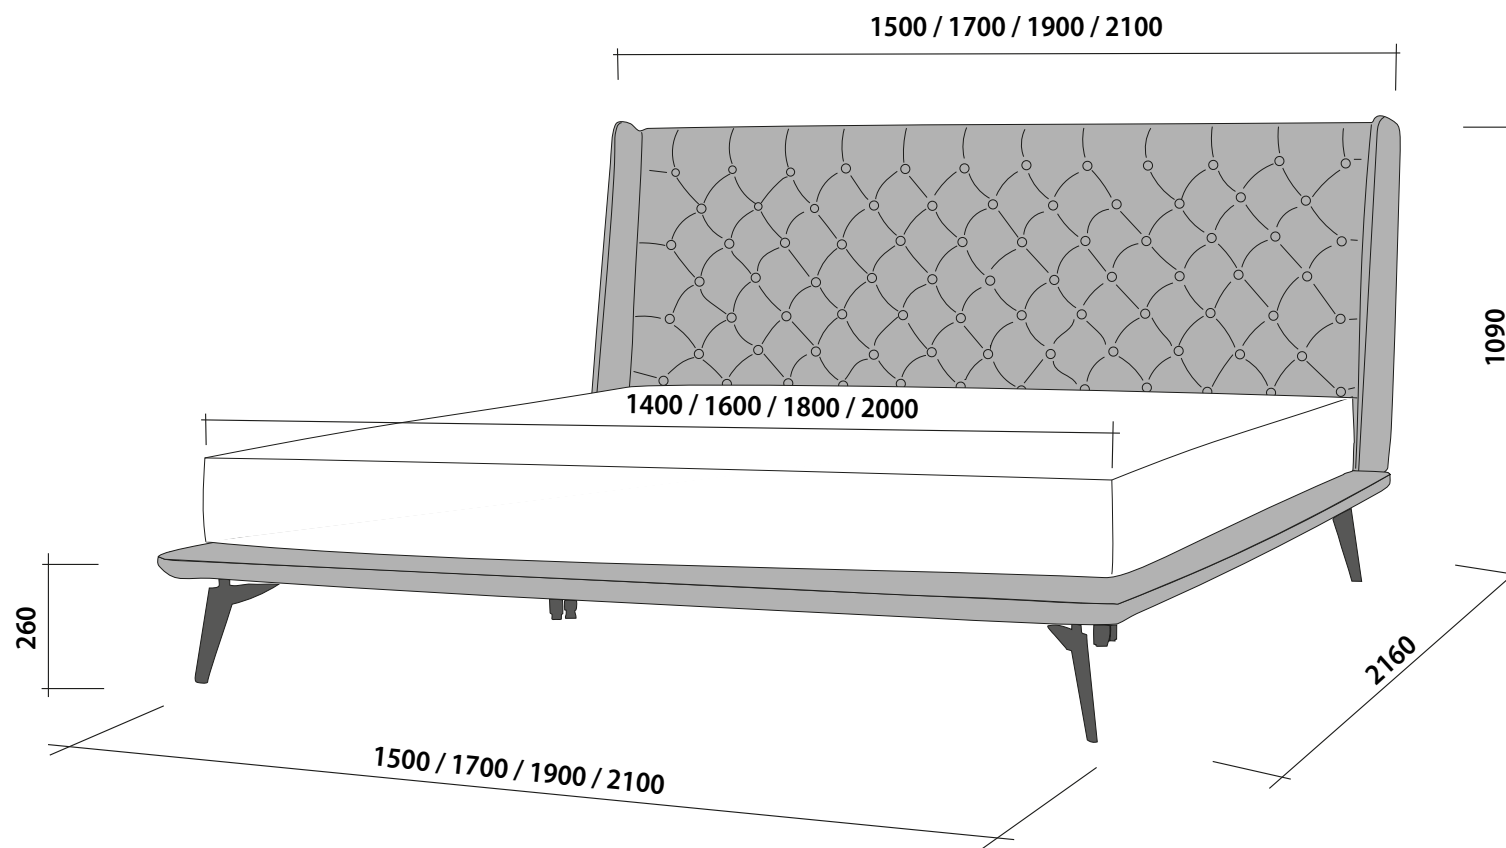

№	Характеристика	Преимущество	Выгода
1	Современный дизайн	Универсальное сочетание минимализма и классики	Классический минимализм — стиль выдающийся своей универсальностью. Он сочетается даже с теми вариантами дизайна, которые изначально кажутся противоположными основной идее.
2	Комфорт	Мягкая обивка и высокая мягкая спинка	Кровать по всей поверхности содержит мягкие элементы и облицована тканью высокого качества. Любое прикосновение к ней будет приятно и комфортно. Кроме того, на высокую мягкую спинку кровати удобно облокотиться сидя на кровати.
3	Надежное основание	Цельное основание на 8 опорах	Основание кровати представляет из себя цельную конструкцию с ровной сплошной поверхностью, состоящую из двух элементов. Основание расположено на 8-ми металлических опорах, которые обеспечивают ей высокую устойчивость положения, исключают любые прогибы и позволяют выдерживать высокие нагрузки.
4	Комфортный сон	Цельное основание обеспечивает правильную работу комфортных матрасных систем	Современные матрасы – это самодостаточные системы, которые в полной мере обеспечивают необходимый ортопедический эффект и лучше всего проявляют себя на ровном основании. Вы можете быть уверены, что кровать «Richie» обеспечит Вам комфортный сон, а Ваш матрас будет служить долго.
5	Долговечность матраса	Ровное основание обеспечивает правильную эксплуатацию матраса	Сплошное и ровное основание кровати – это идеальное решение для качественного матраса. Оно позволяет правильно работать всей конструкции матраса. Таким образом, ровное основание кровати обеспечивает не только правильную работу конструкции матраса и его долговечность, но и высокий уровень комфорта.
6	Высокие опоры, легкий уход	Современный дизайн и удобство уборки	Высокие опоры дают возможность свободной циркуляции воздуха в помещении, а также обеспечивают удобство в уборке. Свободное пространство над полом позволяет свободно перемещаться роботу-пылесосу.
7	Высокое качество	Аккуратные ровные швы, скрытая фиксация на скобу, надежная конструкция	Выверенные пропорции кровати, ровные строчки чехлов, безупречная сборка. Тщательно проработано внутреннее качество. Чехлы крепятся так, что все фиксирующие скобы скрыты. Детали в каркасе соединяются на специальный клей и мебельную скобу или винт. То есть выполняется двойная фиксация, которая не только надежнее обычного соединения, но и гарантированно исключает любое появление звуков в каркасе при эксплуатации.