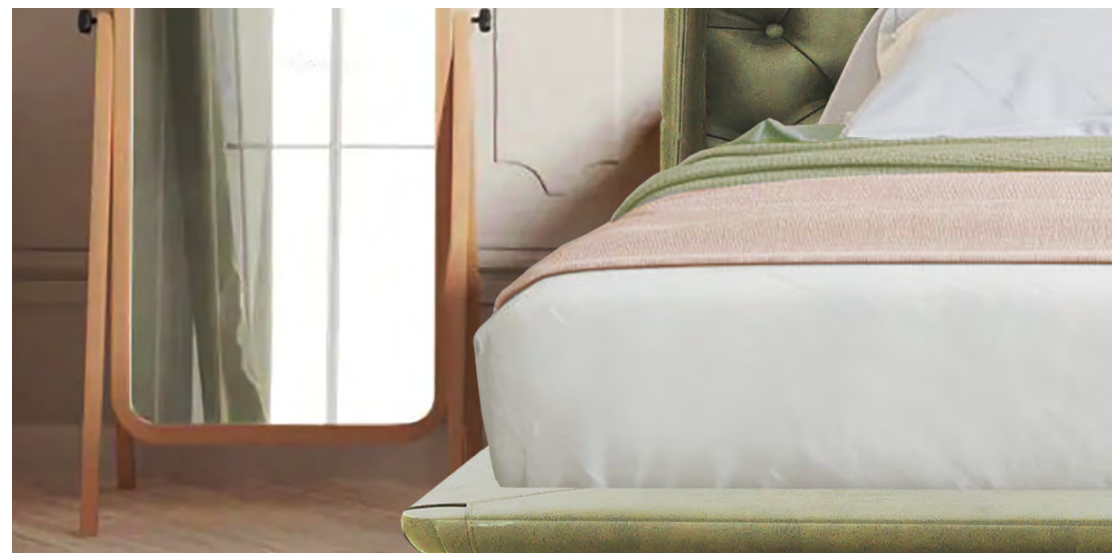

С большой уверенностью можно отметить, что основание кровати «Richie» является одним из самых надежных. Оно представляет из себя цельную конструкцию с ровной сплошной поверхностью, состоящую из двух элементов. Основание расположено на 8-ми металлических опорах, которые обеспечивают ей высокую устойчивость положения, исключают любые прогибы и позволяют выдерживать высокие нагрузки.