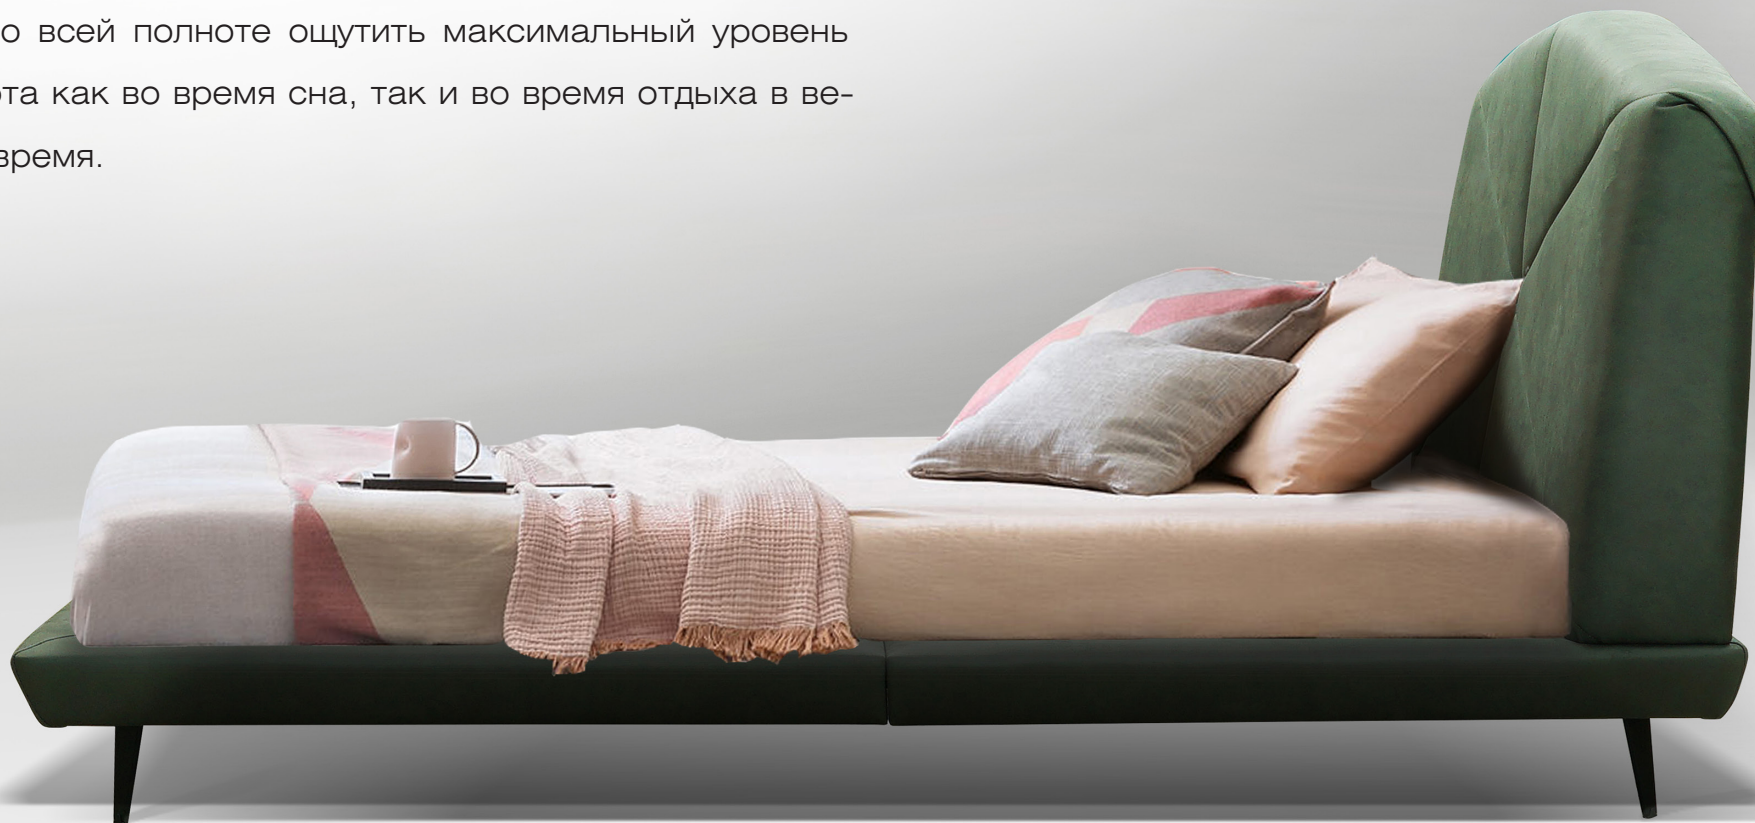

## Vivienne – роскошная кровать с ровным основанием и комфортной мягкой спинкой

Кровать «Vivienne» станет не только шикарным местом для сна, но и роскошным элементом интерьера, которая будет дарить Вам хорошее настроение каждый день. Именно поэтому мы создали кровать, которая имеет простые и элегантные формы дизайна. Она сочетает в себе функциональность и стиль, создавая уютную атмосферу в вашей спальне. Благодаря своей простоте и лаконичности, она станет достойным дополнением для любого интерьера.

Высокое качество

Кровать «Vivienne» воплотила в себе новую концепцию кроватей, в которой нет ничего лишнего. Ровное сплошное основание, высокая мягкая спинка с наклоном и высокие опоры - все сосредоточено только на том, чтоб Вы могли во всей полноте ощутить максимальный уровень комфорта как во время сна, так и во время отдыха в вечернее время.

Модель “Vivienne” относится к группе кроватей комфорт класса. Она имеет мягкую поверхность и облицована тканью высокого качества. Прикосновение к ней подарит приятные ощущения. Кроме того, вы можете удобно расположиться на кровати в положении сидя, облокотившись на высокую мягкую спинку, которая выполнена с легким наклоном. Отдых в вечернее время за чтением книги или просмотром любимого фильма будет для Вас особенно комфортным.

Кровать «Vivienne» выполнена на высоких опорах, которые поднимают ее над поверхностью пола. Они создают большое свободное пространство под основанием, что позволяет свободно подходить к кровати вплотную не испытывая препятствий для ног, формируя тем самым комфортное пространство в спальне.