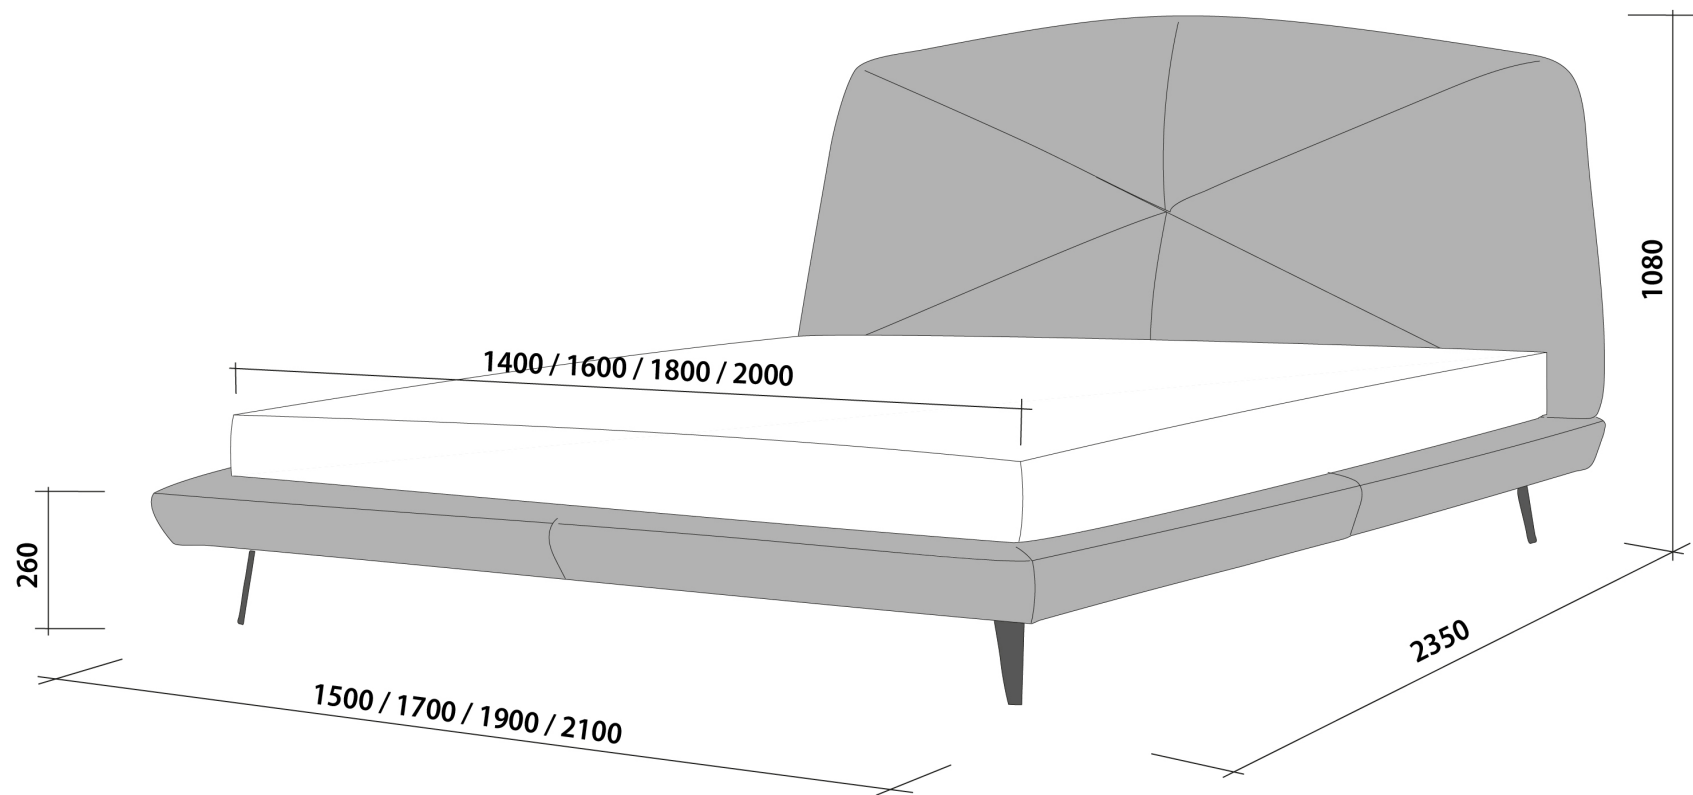

№	Характеристика	Преимущество	Выгода
1	Современный дизайн	Лаконичный и универсальный дизайн для многих интерьеров	Кровать «Vivienne» воплотила в себе новую концепцию кроватей, в которой нет ничего лишнего. Ровное сплошное основание, высокая мягкая спинка с наклоном и высокие опоры – все сосредоточено только на том, чтоб Вы могли во всей полноте ощутить максимальный уровень комфорта как во время сна, так и во время отдыха в вечернее время.
2	Комфорт	Мягкая обивка и высокая мягкая спинка	Кровать имеет мягкую поверхность и облицована тканью высокого качества. Прикосновение к ней подарит приятные ощущения. Также, вы можете удобно расположиться на кровати в положении сидя, облокотившись на высокую мягкую спинку, которая выполнена с легким наклоном.
3	Надежное основание	Цельное основание на 8 опорах	Основание кровати «Vivienne» очень надежно. Это цельная конструкция с ровной сплошной поверхностью, которая состоит из двух элементов. Основание расположено на 8-ми металлических опорах, которые обеспечивают ей высокую устойчивость положения, исключают любые прогибы и позволяют выдерживать высокие нагрузки.
4	Комфортный сон	Цельное основание обеспечивает правильную работу комфортных матрасных систем	Современные матрасы – это самодостаточные системы, которые в полной мере обеспечивают необходимый ортопедический эффект и лучше всего проявляют себя на ровном основании. Вы можете быть уверены, что кровать «Vivienne» обеспечит Вам комфортный сон, а Ваш матрас будет служить долго.
5	Долговечность матраса	Ровное основание обеспечивает правильную эксплуатацию матраса	Сплошное и ровное основание кровати – это идеальное решение для качественного матраса. Оно позволяет правильно работать всей конструкции матраса. Таким образом ровное основание кровати обеспечивает не только правильную работу конструкции матраса и его долговечность, но и высокий уровень комфорта.
6	Высокие опоры, легкий уход	Современный дизайн и удобство уборки	Высокие опоры дают возможность свободной циркуляции воздуха в помещении, а также обеспечивают удобство в уборке. Свободное пространство над полом позволяет свободно перемещаться роботу-пылесосу.
7	Высокое качество	Аккуратные ровные швы, скрытая фиксация на скобу, надежная конструкция	Выверенные пропорции кровати, ровные строчки чехлов, безупречная сборка. Тщательно проработано внутреннее качество. Чехлы крепятся так, что все фиксирующие скобы скрыты. Детали в каркасе соединяются на специальный клей и мебельную скобу или винт. То есть выполняется двойная фиксация, которая не только надежнее обычного соединения, но и гарантированно исключает любое появление звуков в каркасе при эксплуатации.