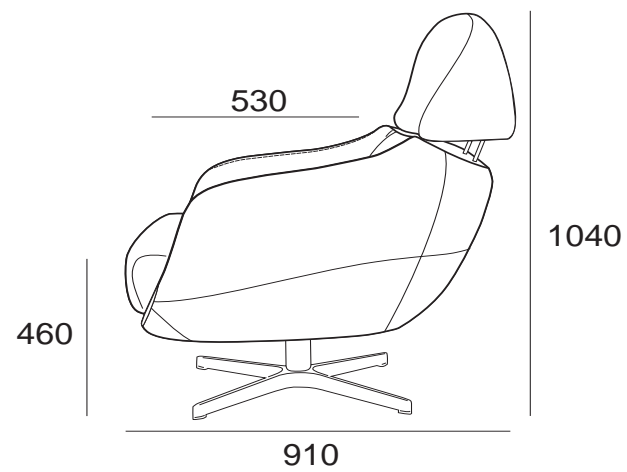

№	Характеристика	Преимущество	Выгода
1	Современный дизайн	Легкость и новизна дизайна кресла обогатит Ваш интерьер	Кресло, обладающее выдающимся дизайном, станет превосходным дополнением для интерьера и добавит ему индивидуальности. Оно будет говорить о высоком понимании эстетики владельца и о прогрессивности его взглядов.
2	Комфорт	Высокий уровень удобства и свобода движений сидя в кресле	В сферической форме заложено множество преимуществ для комфорта. Она обеспечивает более удобную посадку, и позволяет распределить вес тела более равномерно. Это уменьшает давление на мышцы и суставы, делает кресло более комфортным для длительного использования. Скругленные углы кресла также способствуют правильной посадке и поддержке позвоночника, что помогает предотвратить напряжение в спине и шее, которое может возникнуть при неправильном положении. Все эти параметры были собраны и воплощены в одном кресле и позволили создать продукт превосходный по своим характеристикам комфорта.
3	Регулировка спинки	Возможность адаптировать положение спинки	Встроенный механизм за счет работы электропривода плавно поднимает изголовье спинки и слегка меняет его угол наклона в сторону головы, создавая необходимое положение. Тем самым кресло адаптируется под индивидуальные потребности пользователя и может обеспечивать оптимальную поддержку для разных людей.
4	Удобное управление	Простое и интуитивно понятное управление	Управление положением спинки сделано максимально удобно и интуитивно понятно. Кнопки управления расположены прямо под рукой, сбоку на блоке сиденья. Такое управление очень удобно и хорошо себя зарекомендовало у наших покупателей.
5	Без проводов	Удобство использование, не нужно тянуть провода	Кресло оснащено емким аккумулятором, заряд, которого расходуется только во время регулировки спинки, поэтому его хватит на долго. Вы можете поставить кресло в любое место комнаты, Вам не будут мешать провода. При необходимости Вы в любой момент можете зарядить аккумулятор зарядным устройством, которое входит в комплект поставки кресла.
6	Надежный каркас	Прочность и надежность конструкции	Литой каркас обладает прочной и надежной конструкцией, так как в нем почти нет соединений деталей, он выполнен единым монолитным изделием. Такой каркас легче ряда других каркасов кресел. Технология литья позволяет добиваться любых сложных форм изделия.
7	Опора вращения	Визуальная легкость конструкции, свобода движений и удобство для ног	Всего одна точка опоры подчеркивает легкую и невесомую концепцию кресла. Кроме того, одна опора дает не только свободу для ног сидящего, но и позволяет подходить к креслу вплотную, не испытывая препятствий для ног. Функция вращения дает Вам возможность за доли секунды повернуться в любую сторону на 360 градусов.
8	Качество исполнения	Высокое качество внутреннего и внешнего исполнения	Безупречные строчки и идеально ровные швы, четкость пошива чехлов, равномерность наполнения подушек сиденья и подушек спинок, плавность работы механизмов. Обратите внимание на качество сборки и тщательно проработанный внешний вид мебели. Вы не увидите ни одной мебельной скобы, которые фиксируют внешний чехол. Все они тщательно скрыты благодаря применению современных технологий сборки.