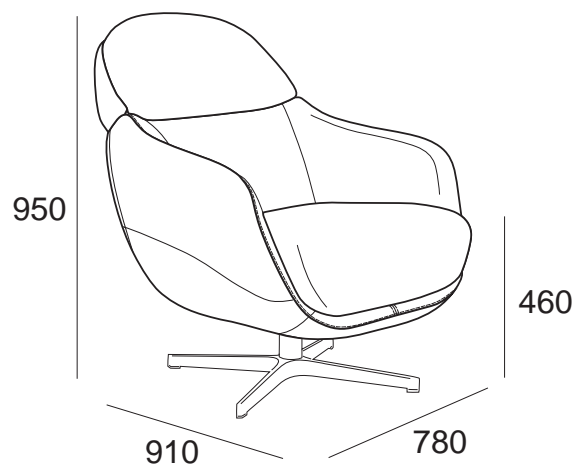

№	Характеристика	Преимущество	Выгода
1	Современный дизайн	Легкость и новизна дизайна кресла обогатит Ваш интерьер	Кресло, обладающее выдающимся дизайном, станет превосходным дополнением для интерьера и добавит ему индивидуальности. Оно будет говорить о высоком понимании эстетики владельца и о прогрессивности его взглядов.
2	Комфорт	Высокий уровень удобства и свобода движений сидя в кресле	В сферической форме заложено множество преимуществ для комфорта. Она обеспечивает более удобную посадку, и позволяет распределить вес тела более равномерно. Это уменьшает давление на мышцы и суставы, делает кресло более комфортным для длительного использования. Скругленные углы кресла также способствуют правильной посадке и поддержке позвоночника, что помогает предотвратить напряжение в спине и шее, которое может возникнуть при неправильном положении. Все эти параметры были собраны и воплощены в одном кресле и позволили создать продукт превосходный по своим характеристикам комфорта.
3	Регулировка спинки	Возможность адаптировать положение спинки	Встроенный механизм за счет работы электропривода плавно поднимает изголовье спинки и слегка меняет его угол наклона в сторону головы, создавая необходимое положение. Тем самым кресло адаптируется под индивидуальные потребности пользователя и может обеспечивать оптимальную поддержку для разных людей.
4	Удобное управление	Простое и интуитивно понятное управление	Управление положением спинки сделано максимально удобно и интуитивно понятно. Кнопки управления расположены прямо под рукой, сбоку на блоке сиденья. Такое управление очень удобно и хорошо себя зарекомендовало у наших покупателей.
5	Без проводов	Удобство использование, не нужно тянуть провода	Кресло оснащено емким аккумулятором, заряд, которого расходуется только во время регулировки спинки, поэтому его хватит на долго. Вы можете поставить кресло в любое место комнаты, Вам не будут мешать провода. При необходимости Вы в любой момент можете зарядить аккумулятор зарядным устройством, которое входит в комплект поставки кресла.
6	Надежный каркас	Прочность и надежность конструкции	Литой каркас обладает прочной и надежной конструкцией, так как в нем почти нет соединений деталей, он выполнен единым монолитным изделием. Такой каркас легче ряда других каркасов кресел. Технология литья позволяет добиваться любых сложных форм изделия.
7	Опора вращения	Визуальная легкость конструкции, свобода движений и удобство для ног	Всего одна точка опоры подчеркивает легкую и невесомую концепцию кресла. Кроме того, одна опора дает не только свободу для ног сидящего, но и позволяет подходить к креслу вплотную, не испытывая препятствий для ног. Функция вращения дает Вам возможность за доли секунды повернуться в любую сторону на 360 градусов.
8	Качество исполнения	Высокое качество внутреннего и внешнего исполнения	Безупречные строчки и идеально ровные швы, четкость пошива чехлов, равномерность наполнения подушек сиденья и подушек спинок, плавность работы механизмов. Обратите внимание на качество сборки и тщательно проработанный внешний вид мебели. Вы не увидите ни одной мебельной скобы, которые фиксируют внешний чехол. Все они тщательно скрыты благодаря применению современных технологий сборки.