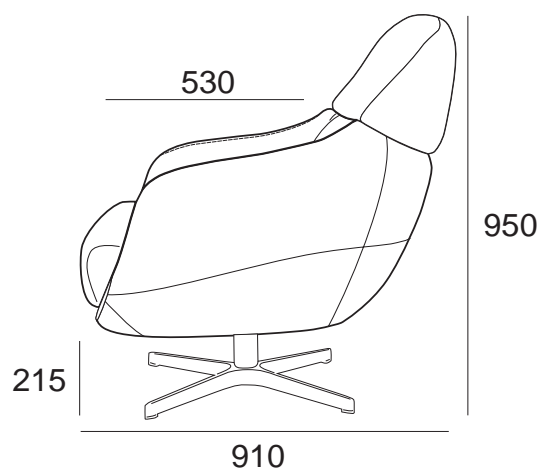

№	Характеристика	Преимущество	Выгода
1	Современный дизайн	Легкость и новизна дизайна кресла обогатит Ваш интерьер	Кресло, обладающее выдающимся дизайном, станет превосходным дополнением для интерьера и добавит ему индивидуальности. Оно будет говорить о высоком понимании эстетики владельца и о прогрессивности его взглядов.
2	Комфорт	Высокий уровень удобства и свобода движений сидя в кресле	В сферической форме заложено множество преимуществ для комфорта. Она обеспечивает более удобную посадку, и позволяет распределить вес тела более равномерно. Это уменьшает давление на мышцы и суставы, делает кресло более комфортным для длительного использования. Скругленные углы кресла также способствуют правильной посадке и поддержке позвоночника, что помогает предотвратить напряжение в спине и шее, которое может возникнуть при неправильном положении. Все эти параметры были собраны и воплощены в одном кресле и позволили создать продукт превосходный по своим характеристикам комфорта.
3	Регулировка спинки	Возможность адаптировать положение спинки	Встроенный механизм за счет работы электропривода плавно поднимает изголовье спинки и слегка меняет его угол наклона в сторону головы, создавая необходимое положение. Тем самым кресло адаптируется под индивидуальные потребности пользователя и может обеспечивать оптимальную поддержку для разных людей.
4	Удобное управление	Простое и интуитивно понятное управление	Управление положением спинки сделано максимально удобно и интуитивно понятно. Кнопки управления расположены прямо под рукой, сбоку на блоке сиденья. Такое управление очень удобно и хорошо себя зарекомендовало у наших покупателей.
5	Без проводов	Удобство использование, не нужно тянуть провода	Кресло оснащено емким аккумулятором, заряд, которого расходуется только во время регулировки спинки, поэтому его хватит на долго. Вы можете поставить кресло в любое место комнаты, Вам не будут мешать провода. При необходимости Вы в любой момент можете зарядить аккумулятор зарядным устройством, которое входит в комплект поставки кресла.
6	Надежный каркас	Прочность и надежность конструкции	Литой каркас обладает прочной и надежной конструкцией, так как в нем почти нет соединений деталей, он выполнен единым монолитным изделием. Такой каркас легче ряда других каркасов кресел. Технология литья позволяет добиваться любых сложных форм изделия.
7	Опора вращения	Визуальная легкость конструкции, свобода движений и удобство для ног	Всего одна точка опоры подчеркивает легкую и невесомую концепцию кресла. Кроме того, одна опора дает не только свободу для ног сидящего, но и позволяет подходить к креслу вплотную, не испытывая препятствий для ног. Функция вращения дает Вам возможность за доли секунды повернуться в любую сторону на 360 градусов.
8	Качество исполнения	Высокое качество внутреннего и внешнего исполнения	Безупречные строчки и идеально ровные швы, четкость пошива чехлов, равномерность наполнения подушек сиденья и подушек спинок, плавность работы механизмов. Обратите внимание на качество сборки и тщательно проработанный внешний вид мебели. Вы не увидите ни одной мебельной скобы, которые фиксируют внешний чехол. Все они тщательно скрыты благодаря применению современных технологий сборки.